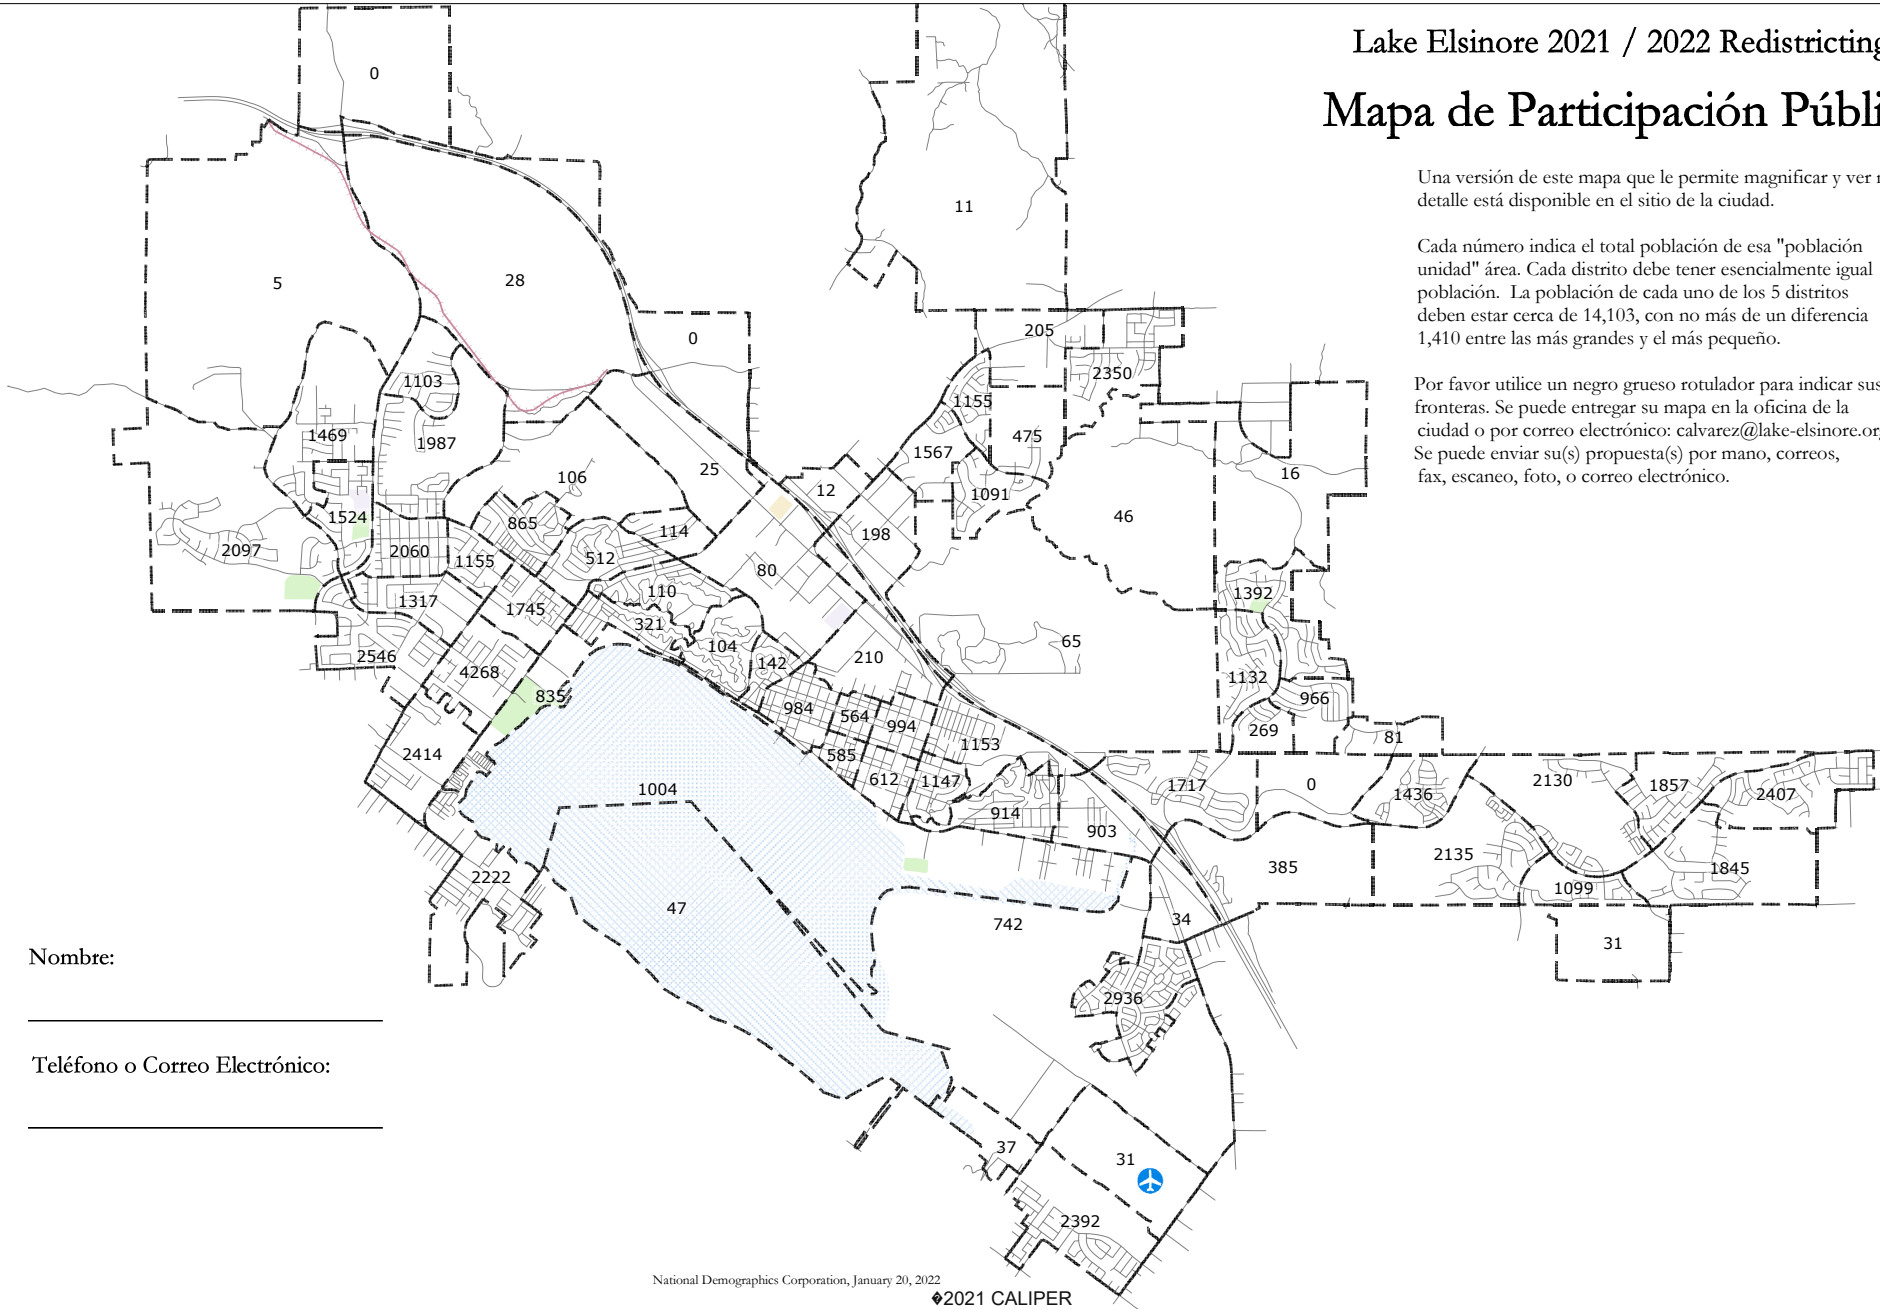

Lake Elsinore 2021 / 2022 Redistricting

Mapa de Participación Pública

Una versión de este mapa que le permite magnificar y ver más detalle está disponible en el sitio de la ciudad.

Cada número indica el total población de esa "población unidad" área. Cada distrito debe tener esencialmente igual población. La población de cada uno de los 5 distritos deben estar cerca de 14,103, con no más de un diferencia 1,410 entre las más grandes y el más pequeño.

Por favor utilice un negro grueso rotulador para indicar sus fronteras. Se puede entregar su mapa en la oficina de la ciudad o por correo electrónico: calvarez@lake-elsinore.org. Se puede enviar su(s) propuesta(s) por mano, correos, fax, escaneo, foto, o correo electrónico.